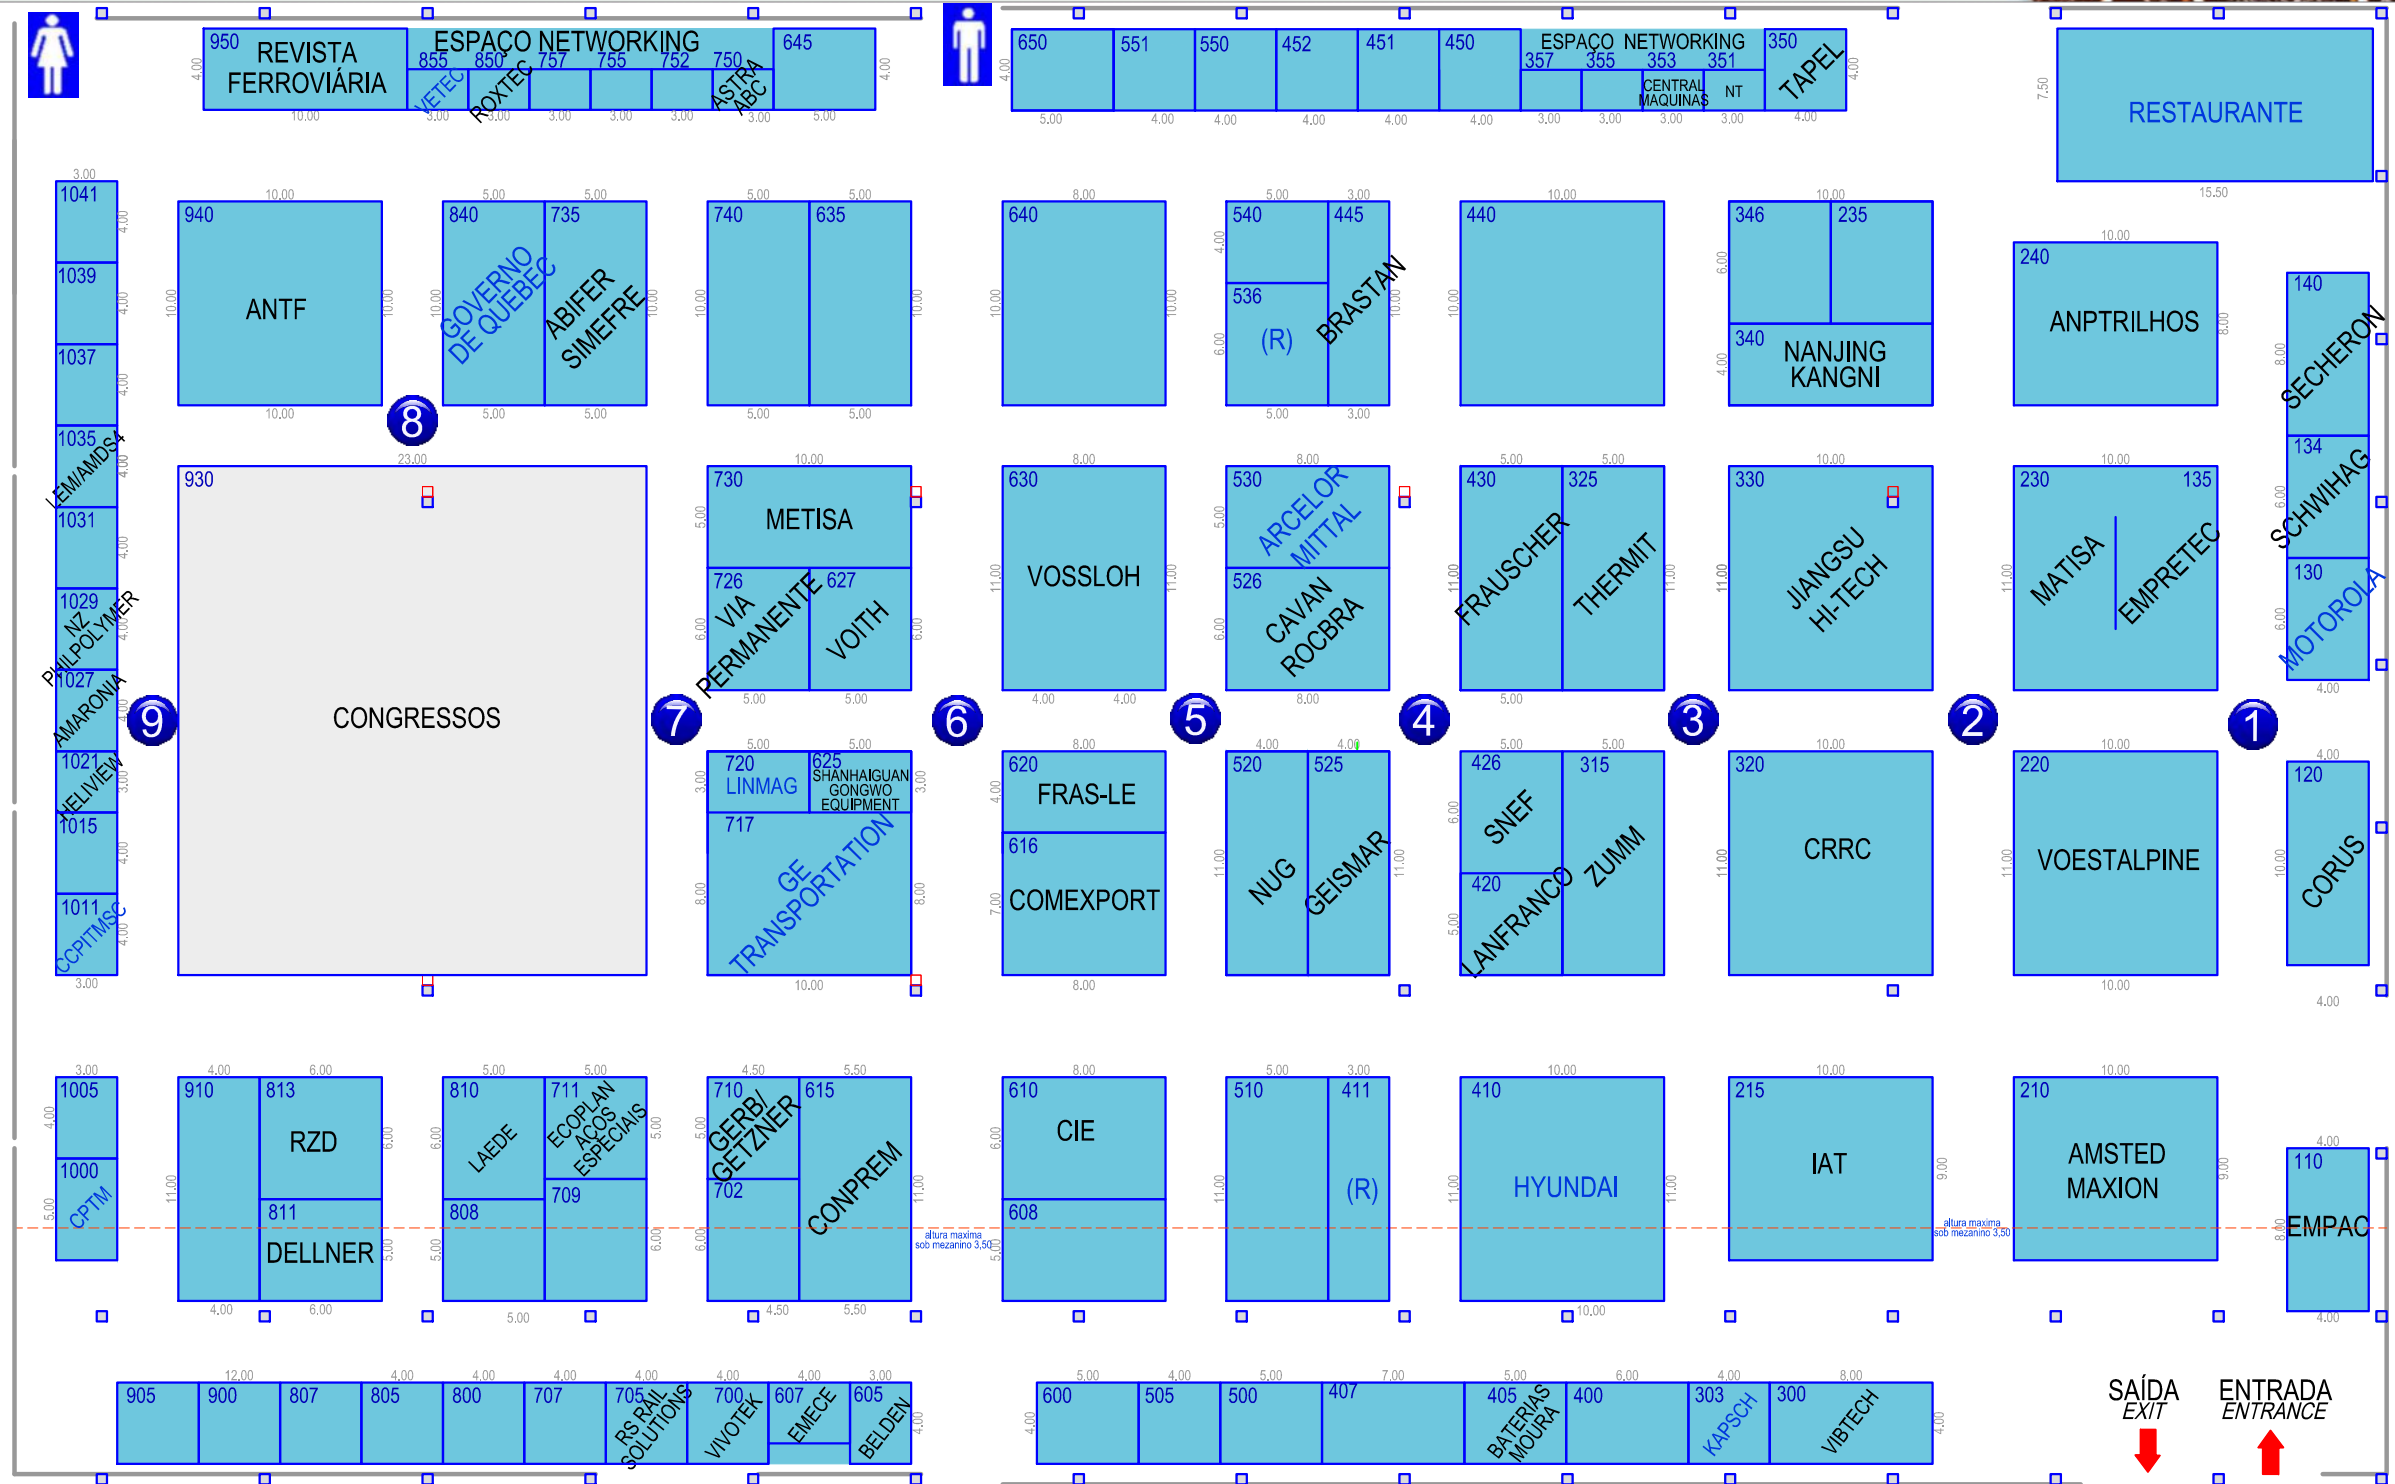

# NT EXPO

20º NEGÓCIOS NOS TRILHOS  
20<sup>TH</sup> BUSINESS ON RAILS

7-9 NOVEMBRO 2017 7-9 NOVEMBER 2017

13h-20h EXPO CENTER NORTE  
PAVILHÃO VERMELHO  
SÃO PAULO | SP | BRASIL

1pm-8pm EXPO CENTER NORTE  
RED HALL  
SÃO PAULO | SP | BRAZIL

Realização  
Organiser  
UBM

■ COLUNA     
 ■ COLUNA COM ESCADA MARINHEIRO     
 - - - altura máxima sob mezanino 3,50     
 PLANTA SUJEITA A ALTERAÇÃO - ATUALIZADA EM 09/08/2017  
 FLOORPLAN SUBJECT TO CHANGE - UPDATED ON AGO 09 th 2017